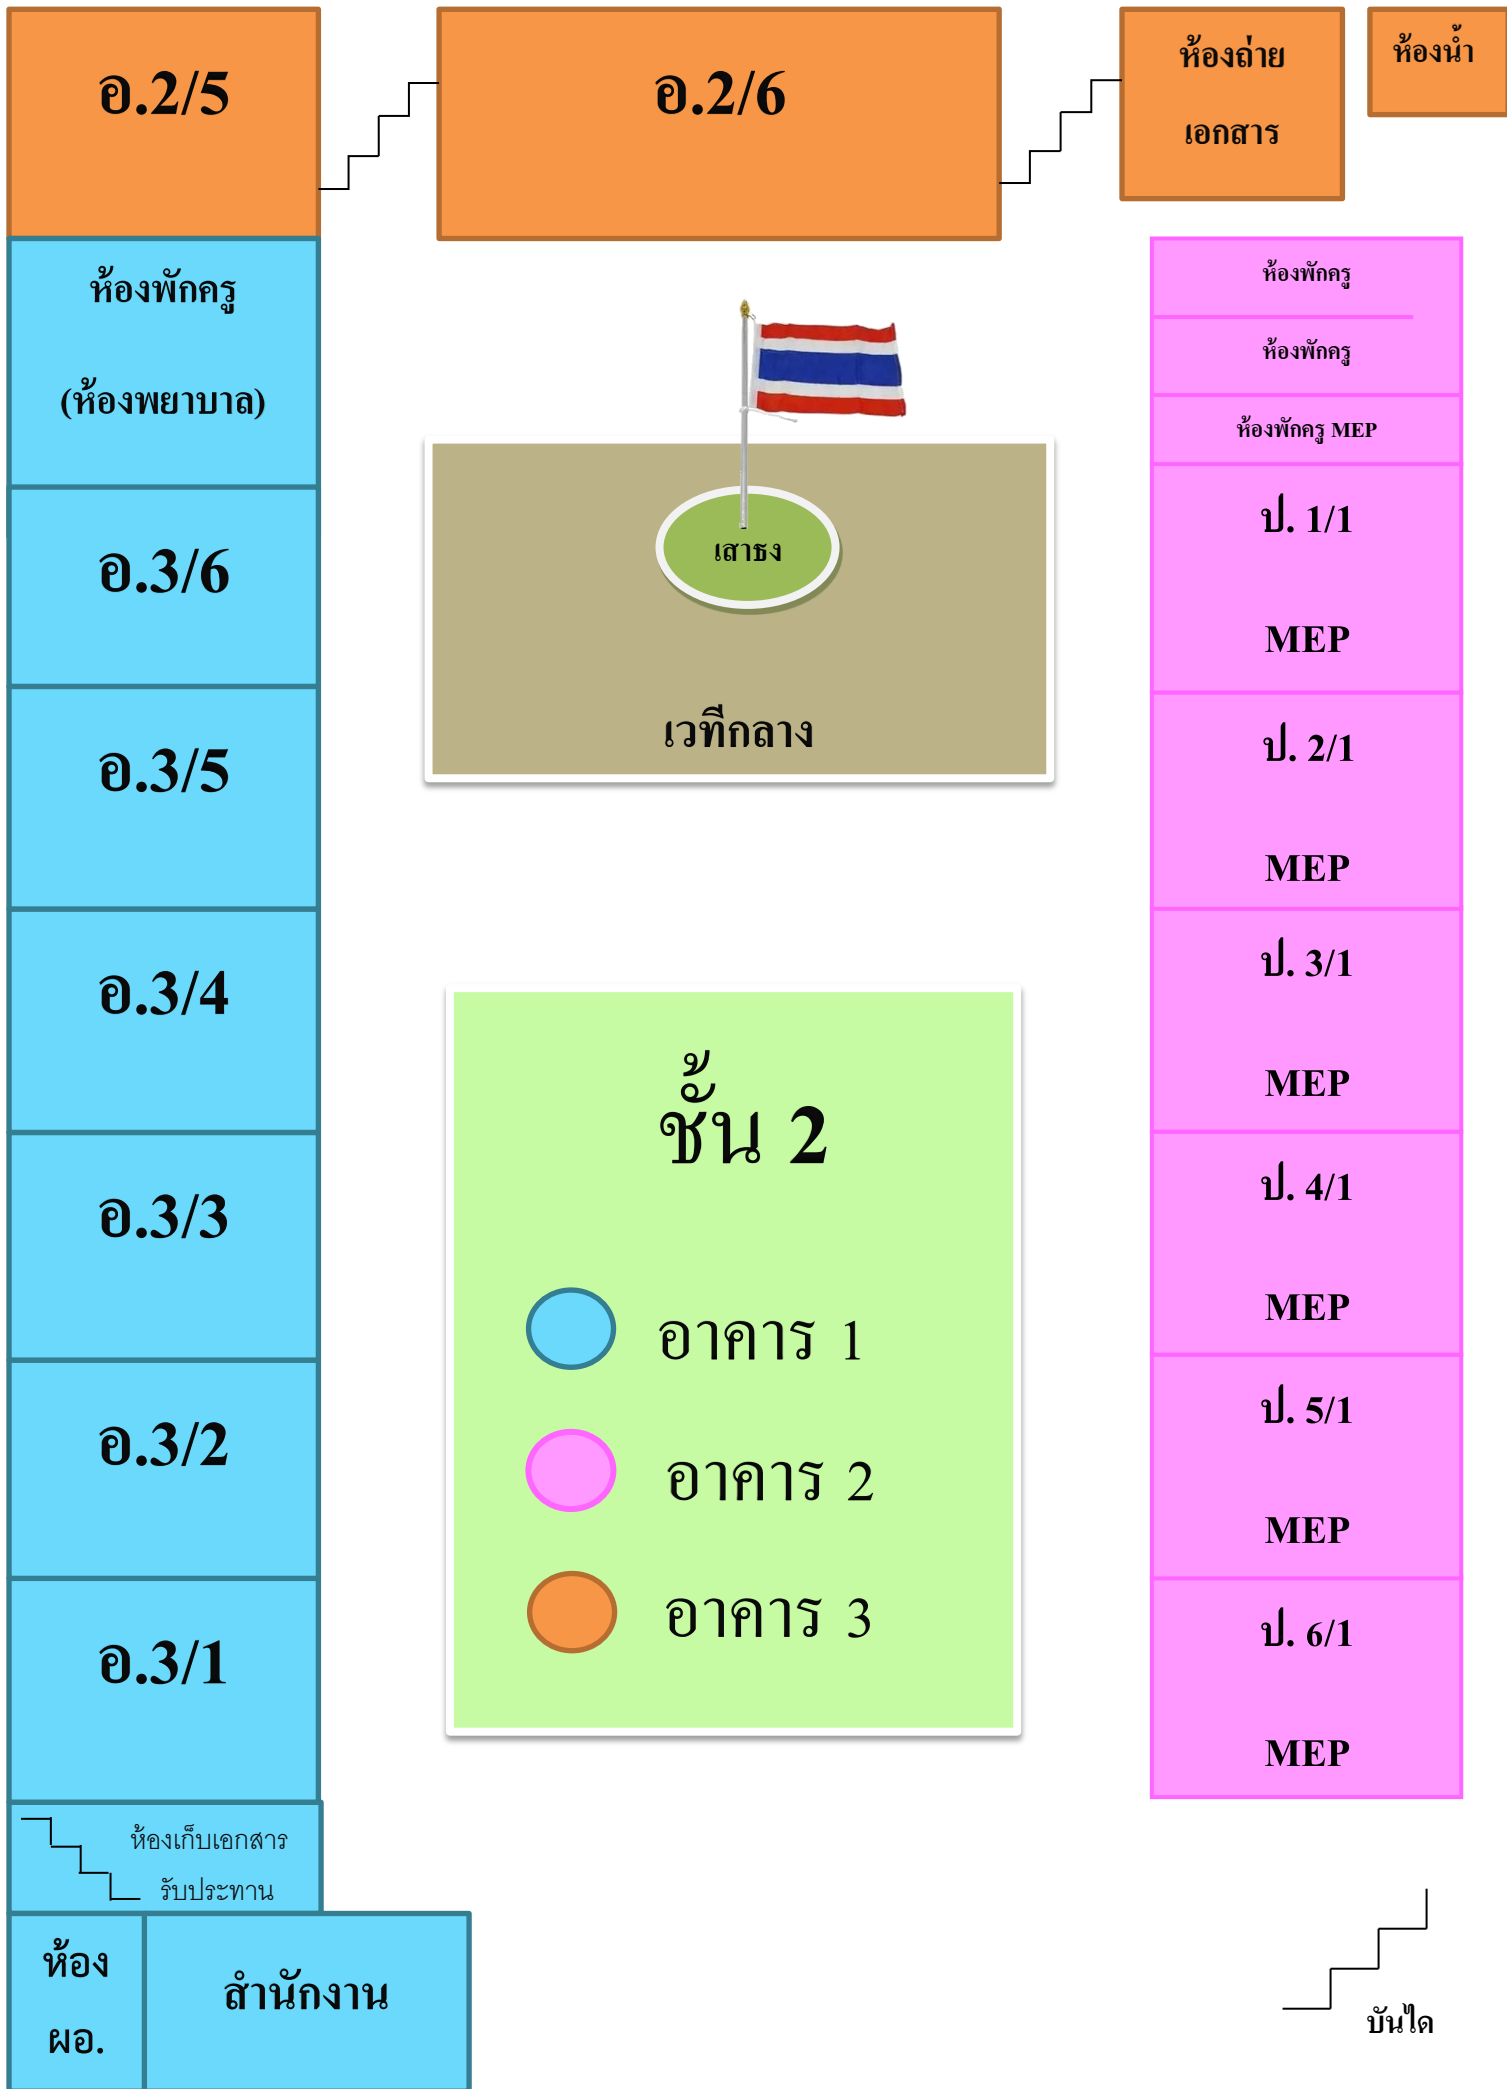

อ.1/2

อ.1/1

ห้องพัสดุ

สนามเด็กเล่น

ที่พักผู้ปกครอง

ห้อง  
เก็บอุปกรณ์

ห้องวัดผล

ศูนย์สื่อ อบ.

ห้องสมุด

ห้องพละ

ห้องน้ำ

ชุมพระ

สวนน้ำตก

ป้อมยาม

ป.1/7

ห้อง คณิตศาสตร์

ป.2/2

ห้องพักครู

ป.1/6

ป.2/3

ห้องพัก

ป.2/4

ห้องคอม

ป.2/5

ป.1/5

**ชั้น 3**

- อาคาร 1
- อาคาร 2
- อาคาร 3

ป.2/6

ป.1/4

ป.2/7

ป.1/3

ห้องสื่อ  
ป.2